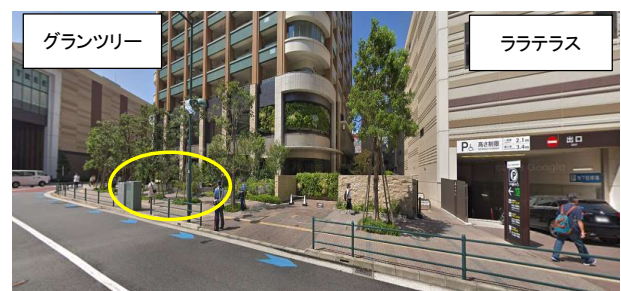

★=降車のみ(帰り)

⑧バス：新丸子・小杉町方面

3号車

バス停	むかえ	おくり
プール発	8:15	10:15
1.下小田中信号横	8:23	10:23
2.今井小学校前		★10:24
3.小杉御殿団地	8:27	10:27
4.三井物産小杉社宅	8:28	10:28
5.西明寺前バス停	8:28	10:28
6.陣屋町バス停	8:30	10:30
7.ファミリーマート前	8:30	10:30
8.丸子通二丁目バス停	8:31	10:31
9.新丸子駅西口バス停	8:32	10:32
10.芝信金前	8:33	10:33
11.小杉町バス停	8:34	10:34
12.小杉御殿町バス停	8:36	◆10:26
13.パーミヤン前	8:36	◆10:26
14.今井中学校前	★8:37	
15.レシオンマンション	8:38	10:38
16.プログレスマンション	8:39	10:39
プール着	8:50	10:50

☆=乗車のみ(行き) ★=降車のみ(帰り)
◆=乗車・降車場所が異なりますのでご注意ください。

⑩バス：武蔵小杉・平間・北加瀬方面

4号車

バス停	むかえ	おくり
プール発	8:15	10:15
1.小杉コアパーク看板前	8:23	10:23
2.ララテラス前	8:24	10:24
※バス停場所は、下記の写真をご確認ください		
3.アールスタイルズ武蔵小杉	8:29	10:29
4.市ノ坪本町バス停手前	8:30	10:30
5.セブンイレブン市ノ坪南	8:32	10:32
6.ロータス新川崎前	8:37	10:37
7.北加瀬芙蓉ハイツ前	8:38	10:38
8.谷戸バス停先	8:40	10:40
9.セイムス向い	8:42	10:42
プール着	8:50	10:50

⑪バス：武蔵小杉・平間・北加瀬方面「ララテラス前」バス停

丸印の辺りでお待ちください

※道路事情等により、バスの到着が遅れる場合がありますが、時刻より早くバスが通過することはありませんので、所定のバス停でお待ちください。
※練習後は帰りのバス発車時刻に遅れないよう、着替えを済ませてください。

④バス：下田町方面

1号車

バス停	むかえ	おくり
プール発	9:15	11:15
1.サミットストア前		★11:24
2.下田町バス停	9:25	11:25
3.アガット日吉	9:26	11:26
4.高田小入口バス停	9:26	11:26
5.高田第4公園	9:27	11:27
6.スリーライト日吉	9:29	11:29
7.市野商店	9:30	11:30
8.日吉本町西原公園	9:31	11:31
9.日吉台中横	9:32	11:32
10.西中ランド前	9:32	11:32
11.高田東小プール前	9:33	◆11:28
12.宝不動産前	9:34	11:34
13.東燃社宅跡	9:34	11:34
14.安藤歯科前	9:35	11:35
15.サンヴァリエ日吉	9:35	11:35
16.ずいらん前	9:35	11:35
17.サンヴァリエフーズ	9:36	11:36
18.下田小学校前バス停	★9:36	
19.新田坂下バス停	9:37	◆11:24
20.駒が橋バス停	9:38	◆11:23
21.下田地蔵尊バス停	9:38	◆11:23
22.下田仲町バス停	9:39	◆11:22
23.ランド前バス停	9:39	◆11:22
24.常盤台バス停	9:40	◆11:21
25.日吉町バス停	9:40	◆11:21
26.千都世寿司前	9:41	◆11:20
プール着	9:45	11:45

☆=乗車のみ(行き) ★=降車のみ(帰り)
◆=乗車・降車場所が異なりますのでご注意ください。

⑧バス：新丸子・小杉町方面

2号車

バス停	むかえ	おくり
プール発	9:15	11:15
1.下小田中信号横	9:23	11:23
2.今井小学校前		★11:24
3.小杉御殿団地	9:27	11:27
4.三井物産小杉社宅	9:28	11:28
5.西明寺前バス停	9:28	11:28
6.陣屋町バス停	9:30	11:30
7.ファミリーマート前	9:30	11:30
8.丸子通二丁目バス停	9:31	11:31
9.新丸子駅西口バス停	9:32	11:32
10.芝信金前	9:33	11:33
11.小杉町バス停	9:34	11:34
12.小杉御殿町バス停	9:36	◆11:26
13.パーミヤン前	9:36	◆11:26
14.今井中学校前	★9:37	
15.レシオンマンション	9:38	11:38
16.プログレスマンション	9:39	11:39
プール着	9:50	11:50