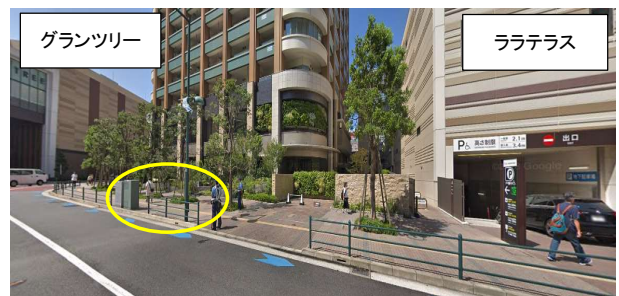

◆=乗車・降車場所が異なりますのでご注意ください。

⑩バス：網島西・日吉本町方面

3号車

バス停	むかえ	おくり
プール発	8:15	10:15
1.ヤマザキデイリーストア	8:18	10:18
2.ナイスパークステージ日	8:19	10:19
3.ファミリーマート日吉5丁	8:20	10:20
4.宮前箕輪バス停	8:21	10:21
5.日大高校正門バス停	8:22	10:22
6.エンゼルハイム	8:23	10:23
7.南日吉団地中央バス停	8:27	10:27
8.フィット ケア デポ	8:29	10:29
9.美容室うめざわ向い	8:31	10:31
10.プラスハウス	8:32	10:32
11.メルセデスベンツ日吉横	8:33	10:33
12.アリュール日吉	8:35	10:35
13.マイバスケット	8:36	10:36
14.第7コーポ先	8:37	10:37
15.駒林小グラウンド前	8:38	10:38
16.西量寺横	8:38	10:38
17.明治製菓社宅	8:40	◆10:35
18.日吉台中学校バス停	8:42	◆10:26
19.大塚製靴前バス停	8:42	◆10:25
20.箕輪町住宅前バス停	8:43	◆10:25
21.箕輪町舟下バス停	8:45	10:45
22.箕輪町バス停	8:45	10:45
プール着	8:50	10:50

◆=乗車・降車場所が異なりますのでご注意ください。

⑪バス：武蔵小杉・平間・北加瀬

4号車

バス停	むかえ	おくり
プール発	8:15	10:15
1.小杉コアパーク看板前	8:23	10:23
2.ララテラス前	8:24	10:24
※バス停場所は、下記の写真をご確認ください。		
3.アールスタイルズ武蔵小杉	8:29	10:29
4.市ノ坪本町バス停手前	8:30	10:30
5.セブンイレブン市ノ坪南	8:32	10:32
6.ロータス新川崎前	8:37	10:37
7.北加瀬芙蓉ハイツ前	8:38	10:38
8.谷戸バス停先	8:40	10:40
9.セイムス向い	8:42	10:42
プール着	8:50	10:50

⑪バス：武蔵小杉・平間・北加瀬方面「ララテラス前」バス停

丸印の辺りでお待ちください

※道路事情等により、バスの到着が遅れる場合がありますが、時刻より早くバスが通過することはありませんので、所定のバス停でお待ちください。
※練習後は帰りのバス発車時刻に遅れないよう、着替えを済ませてください。

⑥バス：木月・井田病院方面 1号車

バス停	むかえ	おくり
プール発	9:15	11:15
井田小学校入口		★11:18
1.ライオンズマンション	9:23	11:23
3.中原老人福祉センター	9:24	◆11:22
4.井田バス停	9:26	◆11:20
5.井田交番バス停	9:27	11:27
6.コスモ元住吉	9:30	11:30
7.ライフヴィラ元住吉	9:31	11:31
8.サントリー大町社宅	9:31	11:31
9.サントリー祇園町社宅	9:31	11:31
10.双日社宅	9:32	11:32
11.グリーンピア	9:32	11:32
12.三木プリー	9:33	11:33
13.東住吉幼稚園	9:33	11:33
14.ゆうき理容	9:35	11:35
15.川崎今井町アパート	9:35	11:35
16.レシオンマンション	9:36	11:36
17.プログレスマンション	9:37	11:37
18.トーマニアパート	9:39	11:39
19.クリエイト	9:40	11:40
20.生協前(帰りは生協脇)	9:40	◆11:29
21.レジデンス青山前	9:41	11:41
22.サーパス元住吉	★9:43	
プール着	9:50	11:50